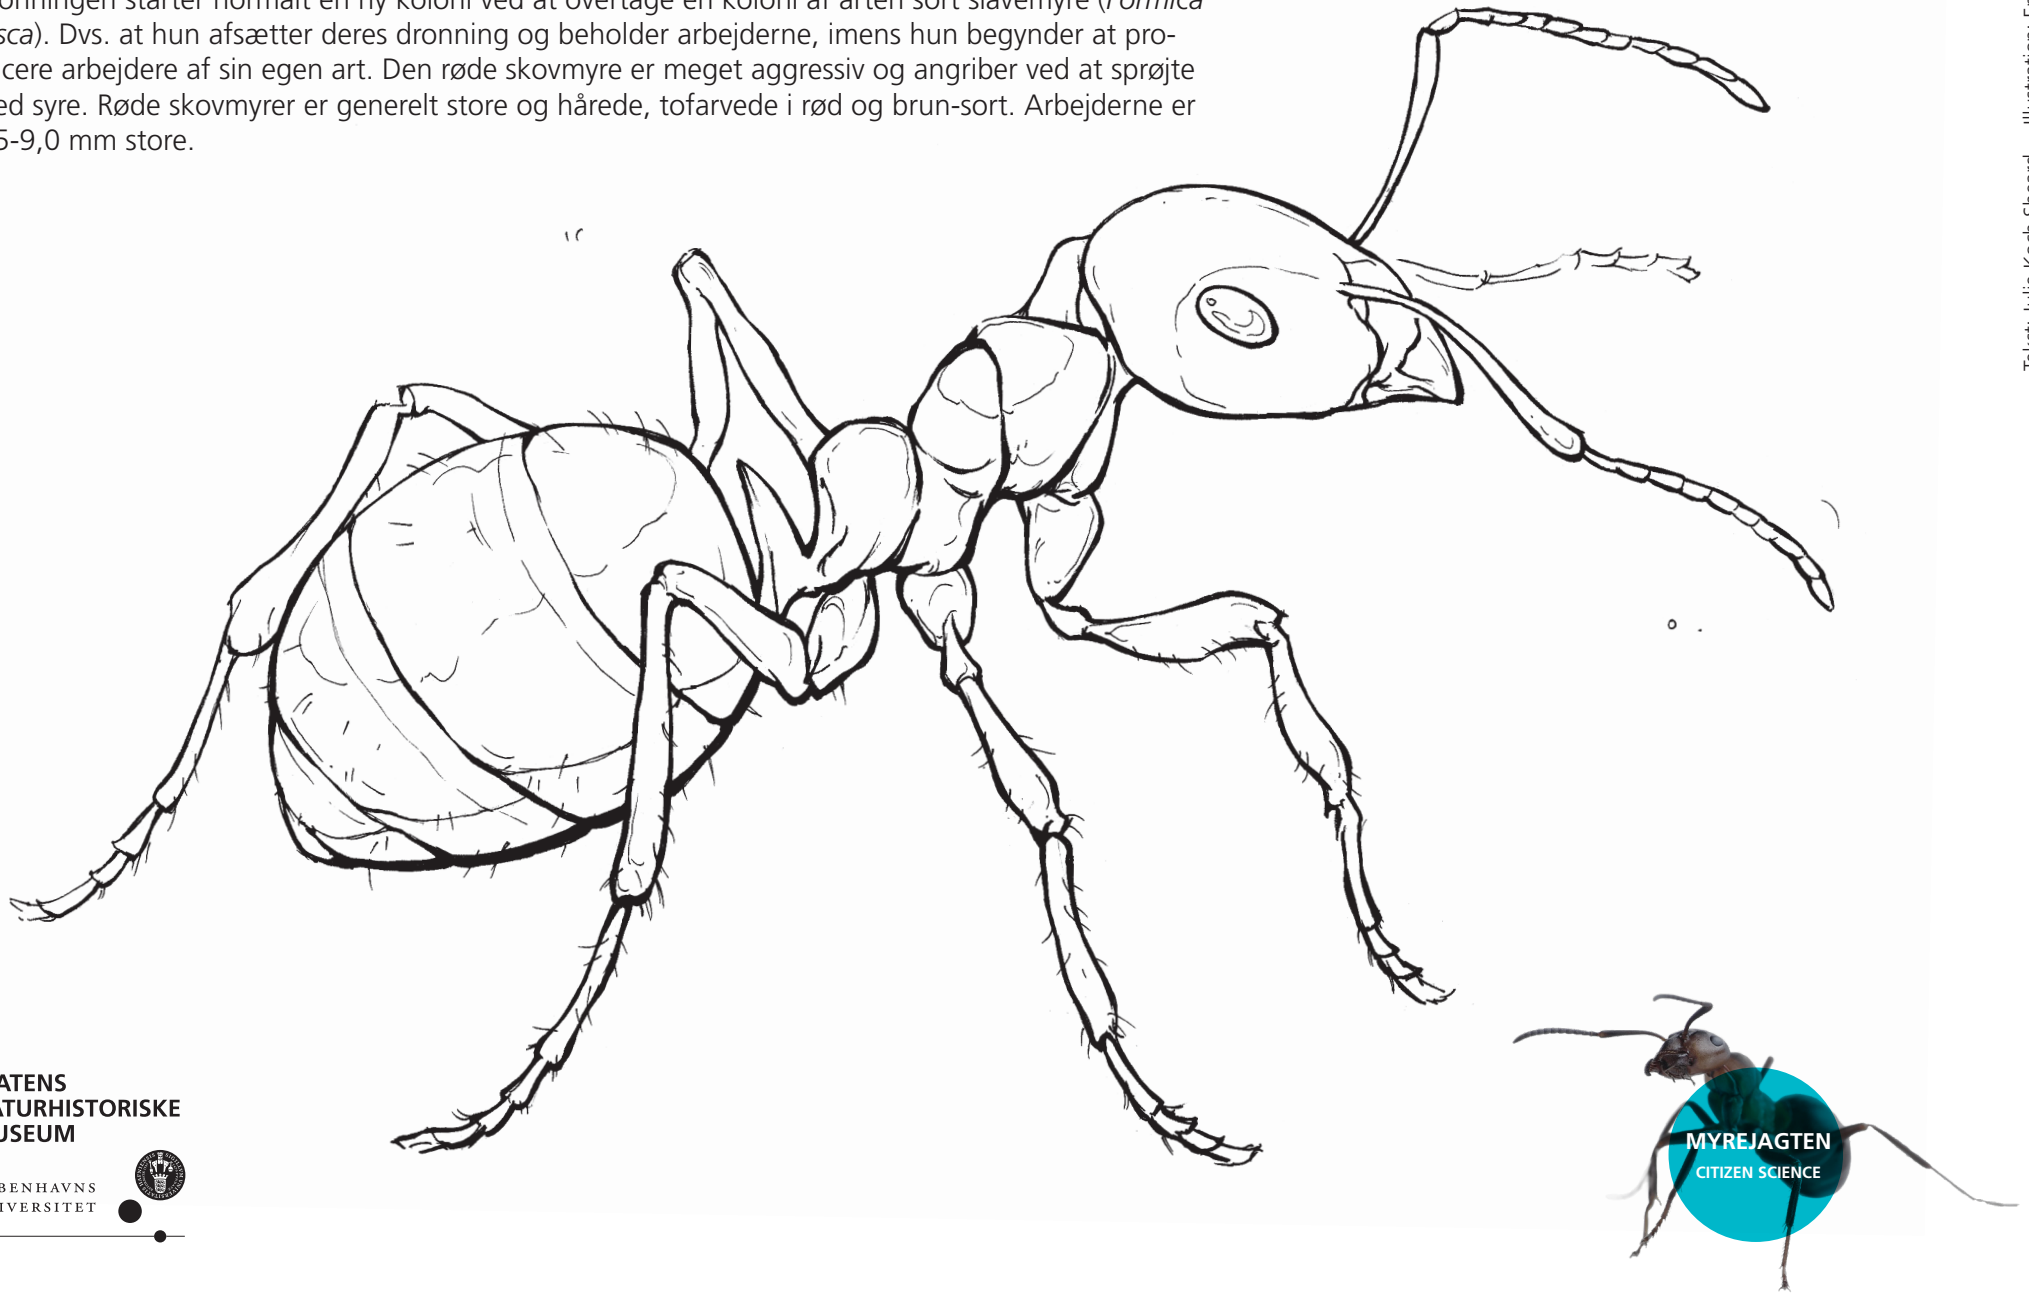

Rød skovmyre – *Formica rufa*

Den røde skovmyre findes overalt i Europas skove, hvor du sikkert har set dens store tuer af nåle og kviste. En tue med en voksen koloni kan indeholde over 100.000 arbejdere og en enkelt dronning. Dronningen starter normalt en ny koloni ved at overtage en koloni af arten sort slavemyre (*Formica fusca*). Dvs. at hun afsætter deres dronning og beholder arbejderne, imens hun begynder at producere arbejdere af sin egen art. Den røde skovmyre er meget aggressiv og angriber ved at sprøjte med syre. Røde skovmyrer er generelt store og hårede, tofarvede i rød og brun-sort. Arbejderne er 4,5-9,0 mm store.