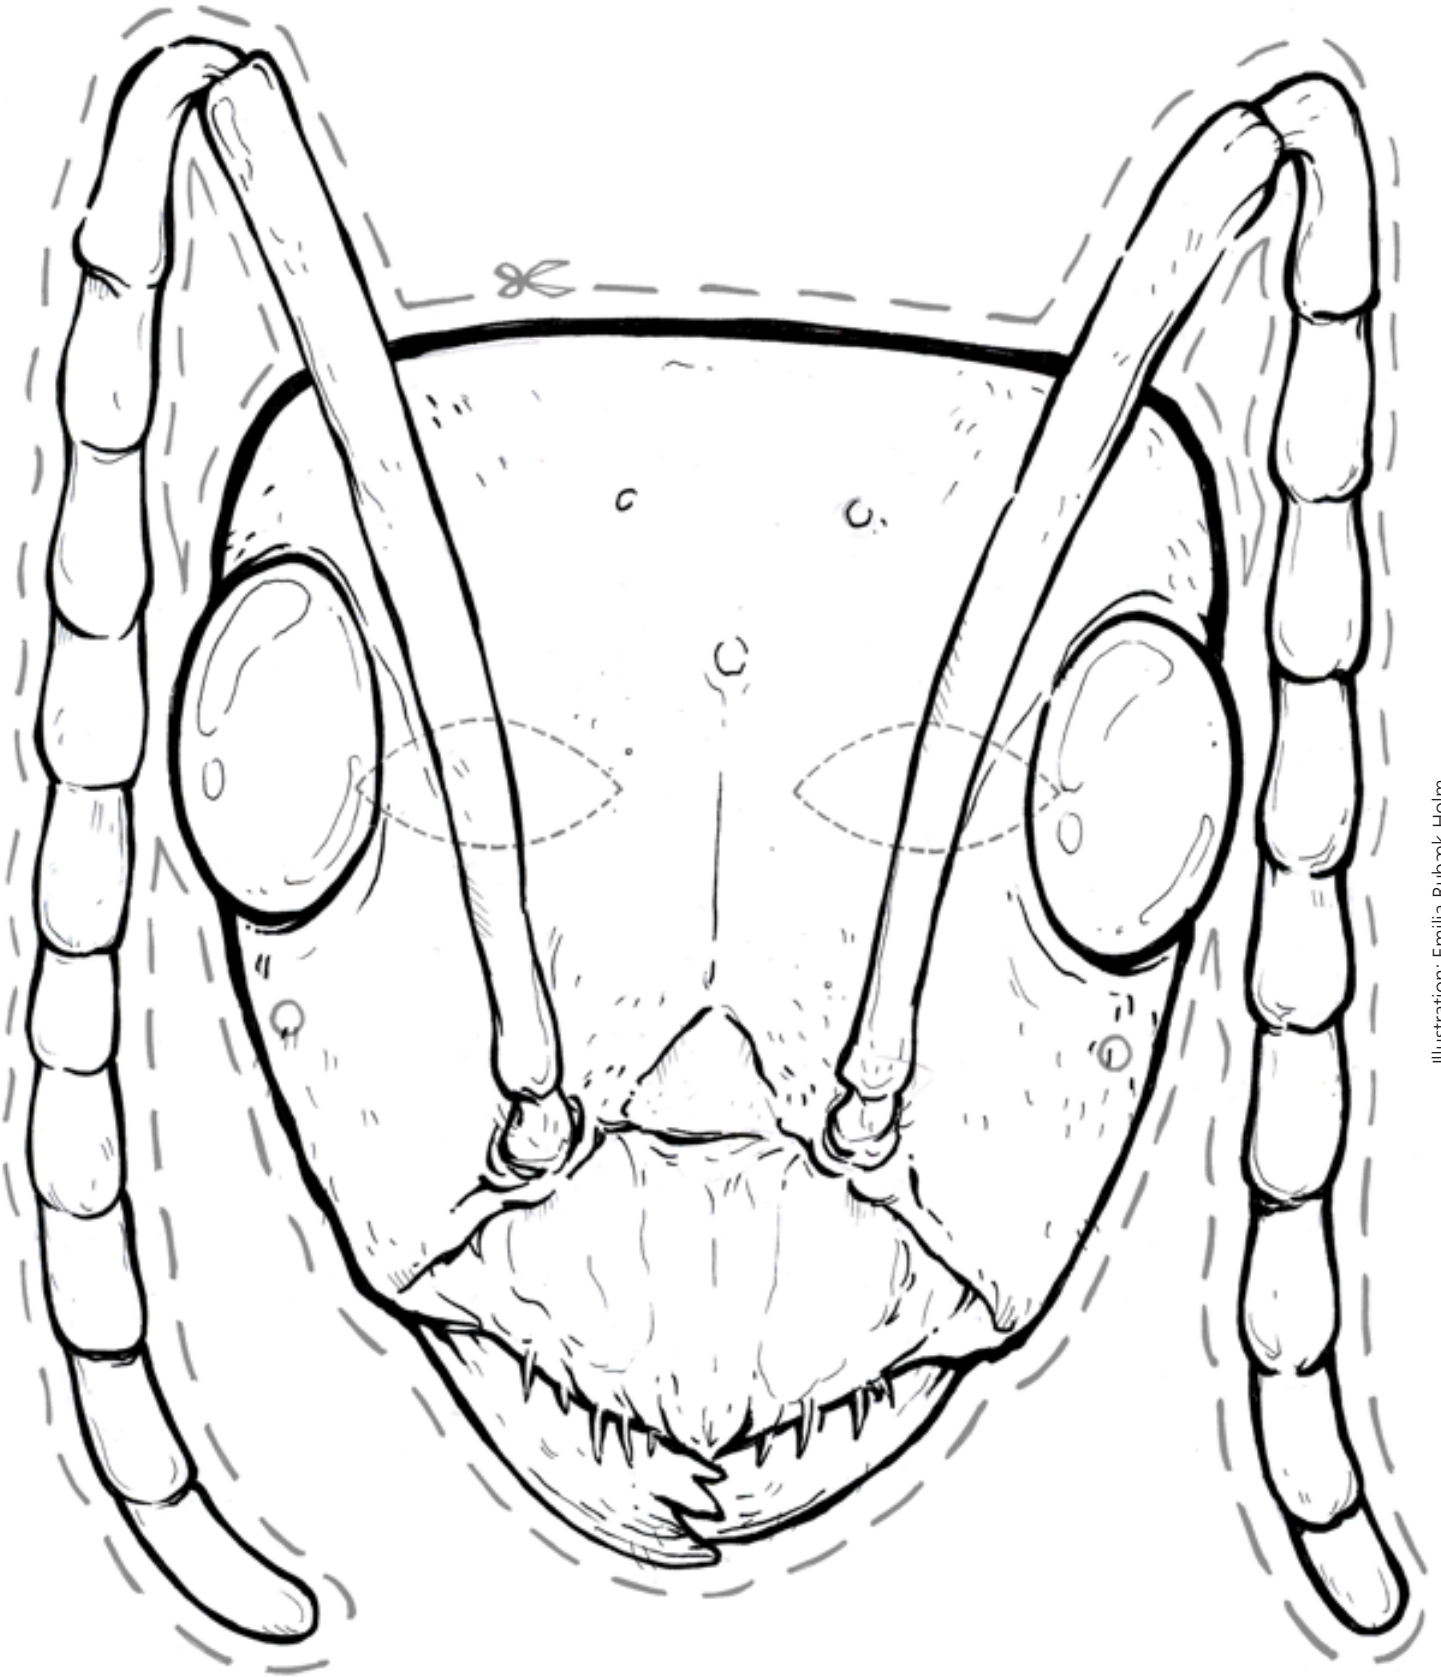

MYREMASKE

Rød skovmyre – *Formica rufa*

Illustration: Emilia Rubæk Holm

STATENS
NATURHISTORISKE
MUSEUM

KØBENHAVNS
UNIVERSITET