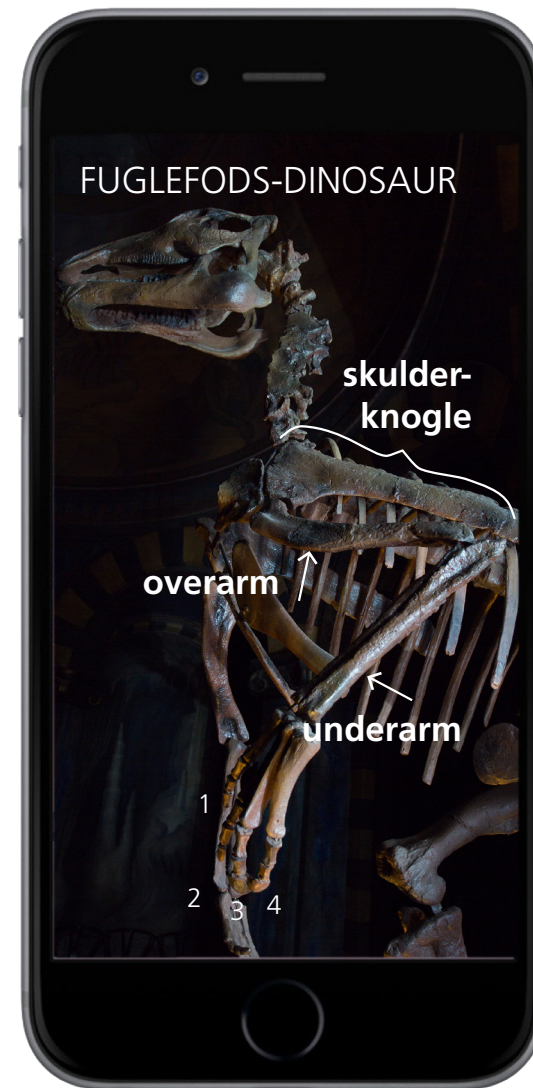

ORD DU KAN BRUGE

Stor	Lille	Hullet	Ru
Rillet	Brun	Spids	Næsebor
Klo	Større end...	Hofte	Trekantet
Takket	Øjenhuller	Nakkekrave	Haleknogle
Ribben	Næb	Brystkasse	Bladformet
Aflang	Buet	Kranie	Rygsøjle
Kort	Tæer	Underkæbe	Lang
Lårbensknogle	Glat	På længde med...	Tand

STATENS
NATURHISTORISKE
MUSEUM

KØBENHAVNS
UNIVERSITET

DINOSAUR-DELE

Gå på opdagelse i udstillingen "Dinosaurernes konge" og se nærmere på **dinosaurernes skeletter**. Her er det vigtigt at kunne få øje på **detaljer** og være god til at beskrive det, du ser.

1. Udvælg et skelet i udstillingen og udvælg den del af skelettet, som du vil tage et billede af.
2. Tag et nærbillede af skelet-delen med appen *Beskriv Verden*
3. Tilføj minimum 3 ting på billederne. Hvad lægger du særligt mærke til?

HVAD KAN JEG KIGGE EFTER?

Can du sige noget om skelet-delens form eller størrelse? Er der noget du kan tælle? Har skelet-delen nogle huller, mærker eller andre særlige detaljer, du kan få øje på?

VIL DU LAVE ET
NÆRBILLEDE?